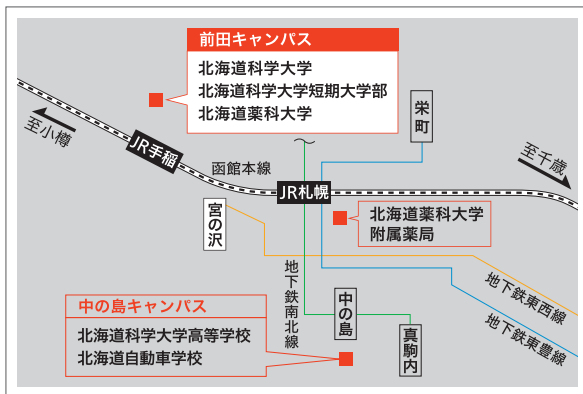

ホットワインやココア
など温かい飲み物をご用意
してお待ちしています。

イルミネーションづくりに協力してくる小学生募集!
ガラスのキャンドルホルダー作り ワークショップ

ステンドグラスアーティストMieがレクチャーします!

日時 11月25日(土) 13:00～15:00 場所 北海道科学大学 中央棟 (E棟)

対象 小学生とその保護者

参加費 無料 (定員150名: 先着順 ※定員になり次第締め切りとなります)

申込方法 WEBフォーム、電話もしくはメールにて以下をお知らせください。

①氏名 ②連絡先電話番号 ③参加人数 ④学校名 ⑤保護者氏名

申込先 ❖ WEBフォーム ❖ Eメール: koho@hus.ac.jp ❖ 電話: 011-688-2371

※できあがったキャンドルホルダーは、イルミネーションと共に学内に展示させていただきます。

展示後は、ぜひ持ち帰ってお家に飾ってください。12月18日(月)～22日(金)の期間にお受け取りください。

QRコードより
webフォーム
にアクセスし
てお申し込み
ください。

JR手稲駅から

- ・バス 約9分(北口、JRバス)
- JRバス 科学大学線【循環手48】
- JRバス 明日風線【手85】
- ・タクシー 約5分
- ・徒歩 約25分

地下鉄宮の沢駅から

- ・バス 約25分(JRバス)
- JRバス 新発寒線【宮79・宮79-1】

札幌近郊からJRでのアクセス

近郊駅からJR手稲駅までの所要時間(快速)