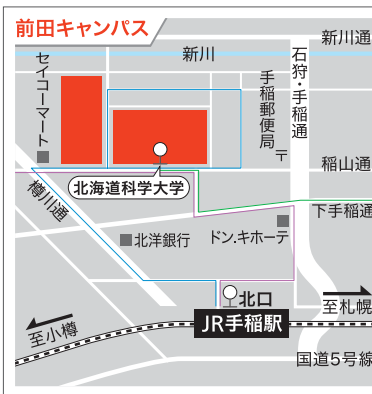

申込方法 WEBフォーム、電話もしくはメールにて以下をお知らせください。

①氏名 ②連絡先電話番号 ③参加人数 ④学校名 ⑤保護者氏名

申込先 ❖ WEBフォーム ❖ Eメール: koho@hus.ac.jp ❖ 電話: 011-688-2371

※できあがったキャンドルホルダーは、イルミネーションと共に学内に展示させていただきます。

展示後は、ぜひ持ち帰ってお家に飾ってください。12月18日(月)～22日(金)の期間にお受け取りください。

QRコードより
webフォーム
にアクセスし
てお申し込み
ください。

JR手稲駅から

- ・バス 約9分(北口、JRバス)
- JRバス 科学大学線【循環手48】
- JRバス 明日風線【手85】
- ・タクシー 約5分
- ・徒歩 約25分

地下鉄宮の沢駅から

- ・バス 約25分(JRバス)
- JRバス 新発寒線【宮79・宮79-1】

札幌近郊からJRでのアクセス

近郊駅からJR手稲駅までの所要時間(快速)