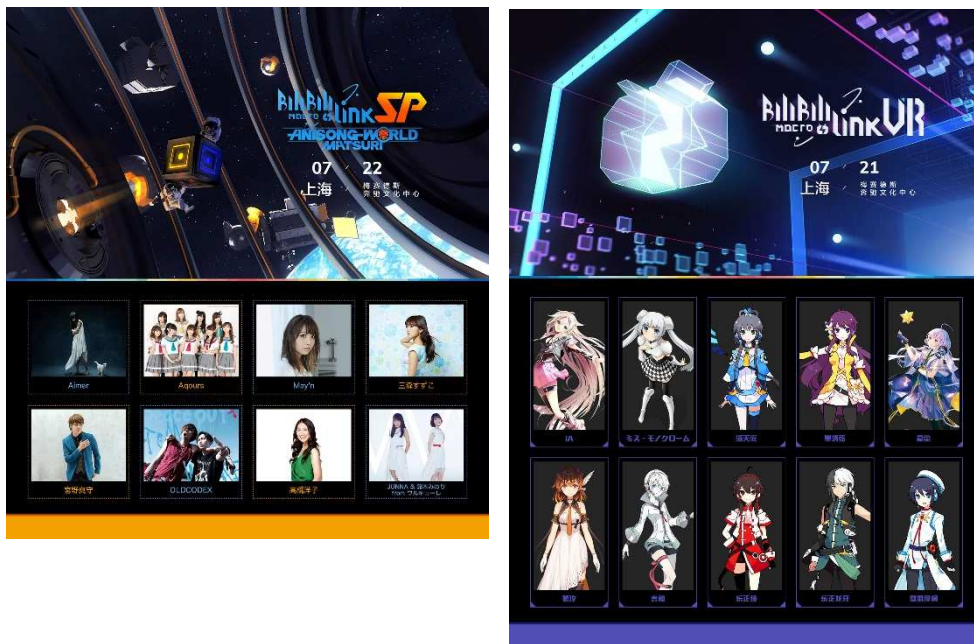

報道関係各位

株式会社ビブリア

BILIBILI MACRO LINK と BILIBILI WORLD を上海で開催！

宮野真守や高橋洋子、Aimer、Aqoursのほか、
May'n や三森すずこ、OLDCODEX 及びワルキューレ、大黒摩季も登場！

ビブリア動画は、7月21日（金）～7月23日（日）に、上海にて BILIBILI MACRO LINK と BILIBILI WORLD を開催します。

この度開催する BILIBILI MACRO LINK（以下「BML」）は、ビブリア動画が主催する音楽ライブで、2013年から開催し、毎年多くの来場者を迎えます。現在ではビブリア動画ユーザーたちに最も期待されるイベントにまで成長しました。

今年の5回目を迎える BML は7月21日から7月23日までの3日間開催、イベント内容と出演者も例年よりパワーアップしています。

21日に開催するVRライブは、ビブリア動画の人気コンテンツである2次元アイドルたちがVR技術を活用し、3次元でライブを行います。2016年のライブにも登場し、大きな話題を読んだ「洛天依」や Vsinger も登場。その他、BML 初登場の海外の人気2次元アイドルたちも登場します。

さらに22日に開催する ANISONG WORLD MATSURI 2017 人気歌手ライブでは、アニメ大国・日本から多くのスペシャルゲストが登場します。人気声優の宮野真守や『残酷な天使のテーゼ』を代表曲に持つ高橋洋子、Aimer、Aqours、May'n、三森すずこ、OLDCODEX、ワルキューレ、大黒摩季が登場予定です。

BMLと同時開催する BILIBILI WORLD はユーザー参加型のオフラインイベントで、ビリビリ動画サイトにあるオンラインコンテンツをオフラインに具現化し、これまでにない二次元の文化体験をもたらします。多くの KOL やコスプレイヤーも参加し、ファンとともにこれまでにない、新しいビリビリ動画をお楽しみいただけます。

【開催概要】

■ 日程と場所について

BML は上海メルセデス・ベンツ文化センターで実施し、BILIBILI WORLD は上海世博展覽館で実施する予定です。

- 7月21日（金）上海メルセデス・ベンツ文化センター
BILIBILI MACRO LINK-VISUAL RELEASE 2017 ホログラフィックライブ
- 7月22日（土）上海メルセデス・ベンツ文化センター
BILIBILI MACRO LINK-STAR PHASE × ANISONG WORLD MATSURI 2017
人気歌手ライブ
BML のアニメセッションとして、今年アニメ大国・日本から多くのスペシャルゲストも来場。
人気声優の宮野真守や『残酷な天使のテーゼ』を代表曲に持つ高橋洋子、Aimer、
Aqours、May'n、三森すずこ、OLDCODEX、ワルキューレ、大黒摩季も登場予定。
- 7月23日（日）上海メルセデス・ベンツ文化センター
BILIBILI MACRO LINK 2017 オフラインテーマパーティー
- 7月21~23日 上海世博展覽館
BILIBILI WORLD 2017 テーマ展示会