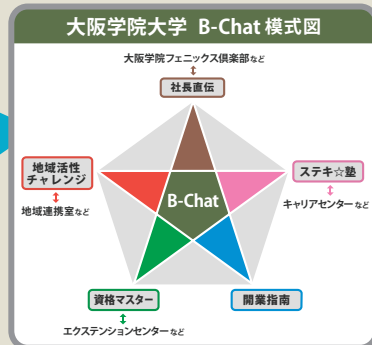

学生の未来に繋がるペンタゴン型支援プログラム「B-Chat」

大阪学院大学独自の取り組みであり、学生が企業経営者や事業家、各方面で活躍するビジネスパーソンなどから、生きたビジネススキルを直接学び、変化するビジネス社会を生き抜く力を養うことをめざしています。

地域活性チャレンジ企画

オープンローズウィーク2017

協賛イベント開催

大阪学院大学(OGU)は、
ビジネス・チャット(B-Chat)プログラムの一つである

「地域活性チャレンジ」での取り組みとしてオープン化粧品株式会社と連携し、
同社ローズウィーク(ばら園の一般開放)の協賛イベントを開催します。
ばら園のすぐ近くでお楽しみいただけますので、ぜひご参加ください。

入場無料

予約不要

PROGRAM

1 OGU ふれあい動物村

日時 5月14日(日) 10:00~16:00

※動物が休憩する時間を設けながら運営しますので、
あらかじめご了承ください。

場所 大阪学院大学 OGU 広場

内容 アルパカとの写真撮影、ミニ動物とのふれあい

対象 3才以上 (3才~5才は保護者の方の付き添いが必要です)

参加費 無料

事業所の名称：有限会社ふれあいの里動物村
事業所の所在地：大阪府茨木市泉原 572-1
動物取扱業の種別：展示
登録番号：大阪府登録 第 79-5 号
登録年月日：平成 28 年 6 月 13 日
有効期限の末日：平成 33 年 6 月 12 日
動物取扱責任者の氏名：斎藤 勝

【オープンローズウィーク 2017開催期間】5月11日(木)~17日(水) 10:00~16:00

会場

オープン化粧品 ばら園

〒564-8501 大阪府吹田市岸部南2丁目17-1

●JR 東海道本線

「岸边」駅から徒歩 5 分

●阪急京都線

「正雀」駅から徒歩 10 分