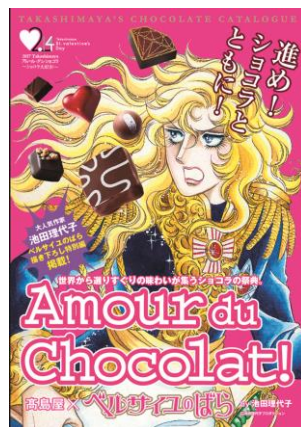

# スイーツアートデザイナー「エチエンヌ」藤本美弥さんによる 人気漫画「ベルサイユのばら」主人公オスカル の 等身大ショコラ像が初登場！

<会 期> 1月27日(金)～2月14日(火) ※営業時間：午前10時～午後8時(最終日は午後6時閉場)

<会 場> 玉川高島屋 本館6階「アムール・デュ・ショコラ」会場 ※玉川高島屋は初開催

まもなく始まる「チョコレートの祭典」バレンタインデー。高島屋ではモノだけでなくコト(体験)を提供する百貨店ならではのワクワク、ドキドキ感あふれるショコラの祭典を開催します。今回の目玉は、スイーツアートデザイナー藤本美弥さんが作る「等身大ショコラ」の展示です。

このショコラは、藤本さんが人気漫画家池田理代子さんの「ベルサイユのばら」に登場するキャラクター「オスカル」を等身大サイズ(身長約178cm・座像高さ約125cm・チョコレート使用量約140kg)のショコラ像として製作、展示します。

この作品は、1月27日から玉川高島屋本館6階催会場で開催するチョコレートの祭典「アムール・デュ・ショコラ」でお披露目します。

「ベルサイユのばら」オスカル  
等身大チョコレート像(1/23撮影・製作中)

スイーツアートデザイナー  
「エチエンヌ」藤本 美弥さん

©池田理代子プロダクション