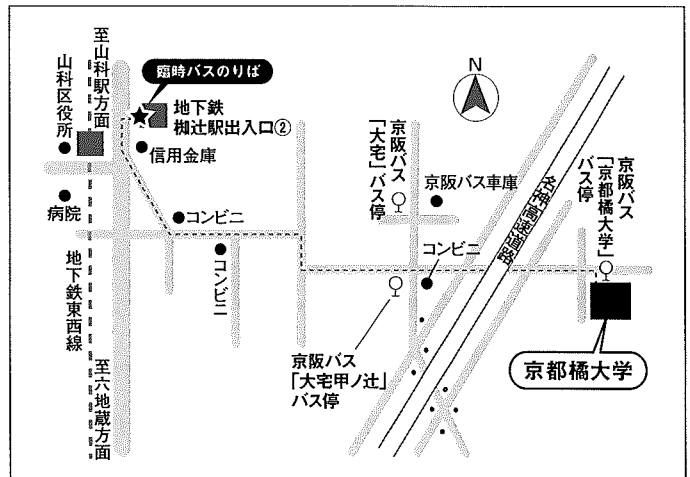

※電話での受付時間は、平日9:00~17:00です。

◆大学までのアクセス

1. 京阪バス26A系統JR山科駅↔京都橋大学 運賃220円

<JR・京阪・地下鉄東西線「山科駅」周辺>

2. 京都市営地下鉄東西線「柳辻駅」より徒歩約15分

<地下鉄東西線「柳辻駅」周辺>

3. その他 ※以下のバスは本数が少ないためご注意ください

・京阪バス26系統 「大宅(おおやけ)」下車 徒歩約5分
 ・京阪バス28系統 「大宅甲ノ辻」下車 徒歩約5分

・京阪バス85系統 四条大宮・四条河原町方面 「大宅甲ノ辻」下車 徒歩約5分
 ・京阪バス82系統 四条大宮・大宮五条方面 「大宅」下車 徒歩約5分
 ・京阪バス17系統 三条京阪駅「大宅甲ノ辻」下車 徒歩約5分

・タクシー 「柳辻駅」より約10分
 「山科駅」より約15分