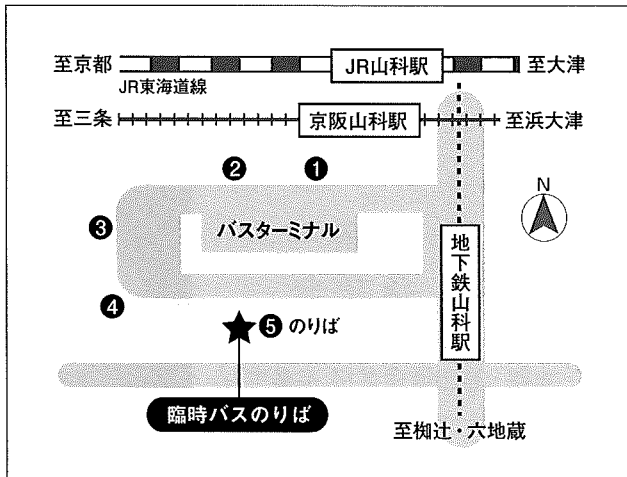

※電話での受付時間は、平日9:00~17:00です。

◆大学までのアクセス

1. 京阪バス26A系統JR山科駅↔京都橋大学 運賃220円

<JR・京阪・地下鉄東西線「山科駅」周辺>

2. 京都市営地下鉄東西線「柳辻駅」より徒歩約15分

<地下鉄東西線「柳辻駅」周辺>

3. その他 ※以下のバスは本数が少ないためご注意ください

・京阪バス26系統 「大宅(おおやけ)」下車 徒歩約5分
 ・京阪バス28系統 「大宅甲ノ辻」下車 徒歩約5分

・京阪バス85系統 四条大宮・四条河原町方面 「大宅甲ノ辻」下車 徒歩約5分
 ・京阪バス82系統 四条大宮・大宮五条方面 「大宅」下車 徒歩約5分
 ・京阪バス17系統 三条京阪駅「大宅甲ノ辻」下車 徒歩約5分

・タクシー 「柳辻駅」より約10分
 「山科駅」より約15分