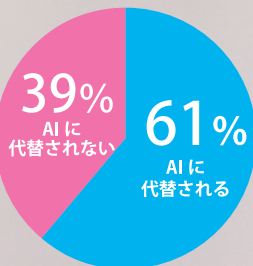

品川キャンパス 東京都品川区大崎4-2-16

講師

松原 仁 (まつばらひとし) 氏

公立はこだて未来大学教授、人工知能学会 前会長

私たちの社会は、AIの恩恵を受け、便利で豊かなものへ進展しています。一方で、AIに人間の仕事が奪われるかもしれない、支配される時代が来るかもしれない、という不安があります。AIがもたらすのは、恩恵か、脅威か、皆さんで考えていきましょう。

将来、総理大臣はAIに代替されるか？

11月5日6日の立正大学品川キャンパス大学祭『橘花祭』の期間中、来場者106人を対象に実施したAIについてのアンケートで、回答者の61%が「総理大臣」を「AIに代替される職業」に選びました。

参加無料

定員600名(先着順)立正大学ホームページからお申し込みください。往復はがきでもお申し込みいただけます。(〒141-8602 大崎4-2-16)

問い合わせ 立正大学広報課 TEL 03-3492-5250

主催 立正大学 運営 立正大学学生PR集団RISカフェ

共催 品川区

公開講座運営チーム

「モラリスト×エキスパート」を育む。

立正大学