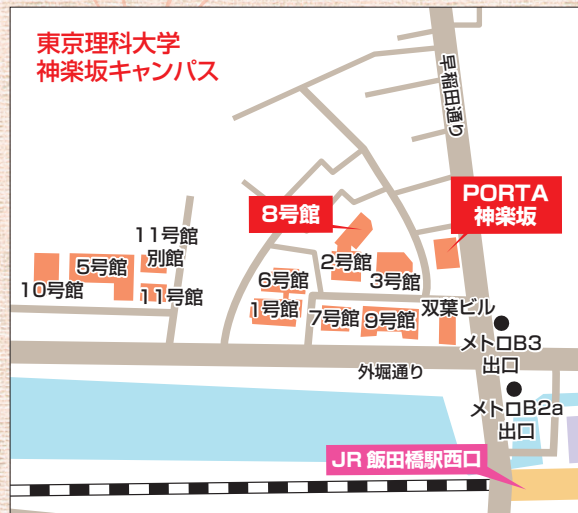

## お問い合わせ

■4時からの夜力  
0120-188-139(入試センター)

東京理科大学

理学部第二部

数学科・物理学科・化学科

理二の  
最新情報はこちら!

理二オープンキャンパスの  
最新情報に関してはこちら!

■夜間大学フェア2016  
0800-800-1815(イベントチーム)

あなたにいちばんの進路情報をお届けする

株式会社 **さんぽう**

最新情報は  
こちらでチェック!

■ JR総武線、東京メトロ有楽町線、東西線、南北線飯田橋駅下車徒歩3分  
■ 都営地下鉄大江戸線飯田橋駅下車徒歩10分