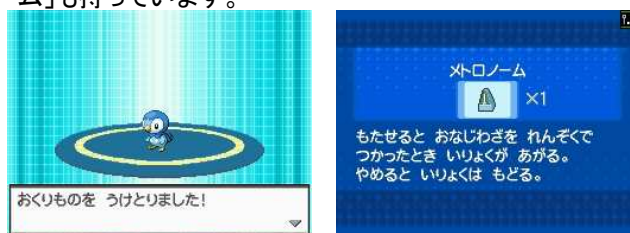

※今回プレゼントされる「うたうポッチャマ」は、『ポケットモンスターブラック 2・ホワイト 2』以外の『ポケットモンスター』シリーズでは受け取ることができません。

※「うたうポッチャマ」のプレゼントは 1 本のソフトにつき 1 回のみです。

<「マックで DS」サービスご利用について>

※ニンテンドー DS シリーズ本体が必要です。 ※「マックで DS」の表示があるマクドナルドで利用できます。

※サービスの詳細情報はマクドナルド公式ホームページ(<http://www.mcdonalds.co.jp/>)をご覧ください。

※店舗の混雑状況により、繋がりにくい場合がございます。

※ニンテンドー DS・ニンテンドー 3DS・ディーエス/DS は任天堂の登録商標または商標です。

※ ご掲載の際には、下記クレジットをお入れいただきますよう、予めご了承ください。

©2012 McDonald's

©2012 Pokémon. ©1995-2012 Nintendo/Creatures Inc./GAME FREAK inc.

ポケットモンスター・ポケモン・Pokémon は任天堂・クリーチャーズ・ゲームフリークの登録商標です。