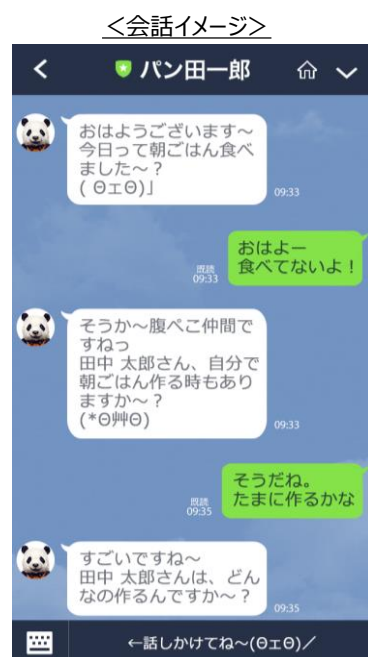

2016年9月30日

株式会社 リクルート ジョブズ

国内最大級の利用者数を誇るチャットボット『パン田一郎』LINE公式アカウントに AI（人工知能）技術を導入！

～さらにFacebook Messengerに対応し、プラットフォームも拡充へ～

株式会社リクルートジョブズ（本社：東京都中央区、代表取締役社長：柳川昌紀）が企画・運営する、アルバイト探しの求人メディア『フロム・エー ナビ』（<http://www.froma.com/>）は、LINE公式アカウント『パン田一郎』にAI（人工知能）技術を導入いたしました。さらに、Facebook Messengerにも初めて対応し、LINE、Facebookとプラットフォームが拡充され、より多くのユーザーに『パン田一郎』との会話を楽しんでいただけるようになりました。

LINE公式アカウント『パン田一郎』をAI化

『パン田一郎』は、まるで人と話しているかのように、会話を楽しめるチャットボットを目指しています。このたび、最新のAI技術を活用することで、より一層、自然でインタラクティブな会話体験を実現いたしました。

（1）ユーザーの発言を賢く理解する『パン田一郎』

深層学習技術などにより、会話文をベクトル化して認識することで、ユーザーの発言内容に関する言葉遣いの違いや、誤字なども理解できるようになりました。これにより、より一層ユーザーとの会話内容に沿った返答を行うようになりました。

（2）記憶を持つ『パン田一郎』

「トピックモデル」*と呼ばれる機械学習技術を用いて、ユーザーとの会話を通じて、各個人が興味関心を持つ話題について記憶し、それに即した話題を提供できるようになりました。さらに、一人ひとりとの会話の進行状態も把握することで、状況に即した返答を行います。

*トピックモデル：コンピューターを用いて、テキストデータ中で扱われている話題を分析・推定する統計的手法。含まれる単語の出現頻度や、特定の語彙の結びつきなどから、文章の内容や分野を推定する。