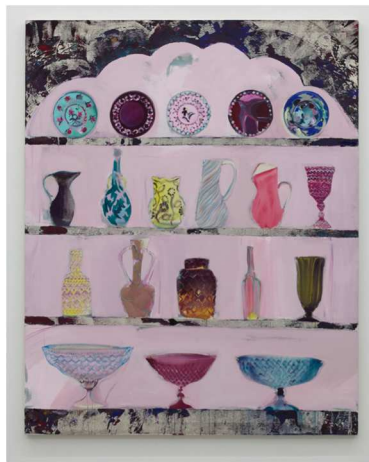

【左】 Glass shelf II | 2014

【右】 Pottery shelf | 2014

各画像：© Midori Sato, Courtesy of Tomio Koyama Gallery

**◆第3回「NEWoMan ART wall」および「ART salon」について****【展示概要】**

日程：8月3日（水）～9月12日（月）

アーティスト：佐藤翠

協力ギャラリー：小山登美夫ギャラリー