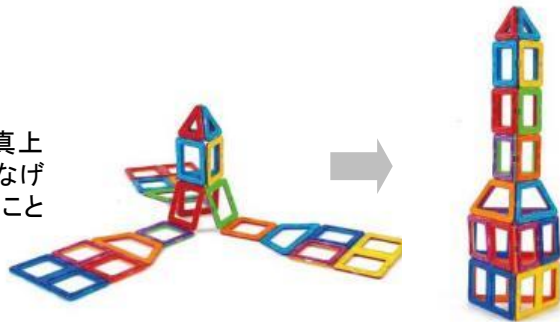

全国のボーネルンドショップにて、新商品体験会を7月30日(土)、31日(日)、8月12日(金)、14日(日)に予定しています。詳細はボーネルンドHPをご覧ください。 <https://www.bornelund.co.jp/>

磁石だから実現する、「マグ・フォーマー」の特徴

① 瞬時につながる・こわせる！

作ったり壊したり、の間隔が短く組み立てられるため、子どもたちは思い描いたイメージを形作るのに直感的に手を動かして創作できます。

② 2次元と3次元の間の行き来が自由！

2次元の平面で作った展開図の重心を持ち上げることで、瞬間に3次元の立体に変形できます。

③ つながる方向が360度！

ピースには表と裏、上と下の決まりがないため、真上に積むだけでなく、角度をつけたりひっくり返してつなげたりが自由自在です。様々な方向から作品を見ることで、立体的思考を促します。

「マグ・フォーマー」の魅力を伝える動画を配信中

You Tube で動画も公開中！