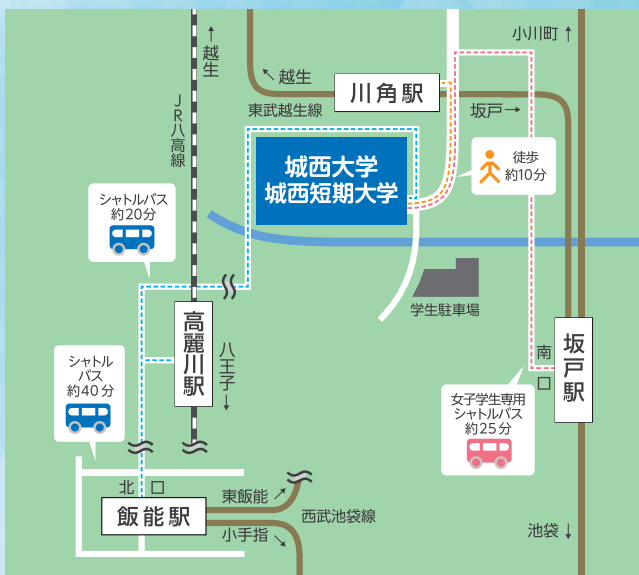

アクセス  
インフォメーション  
東武越生線「川角(かわかど)」駅下車。  
徒歩10分(埼玉県坂戸市けやき台1-1)  
(<http://www.josai.ac.jp/access/>)  
(池袋駅より東武東上線急行で「坂戸」43分  
東武越生線「川角」8分)