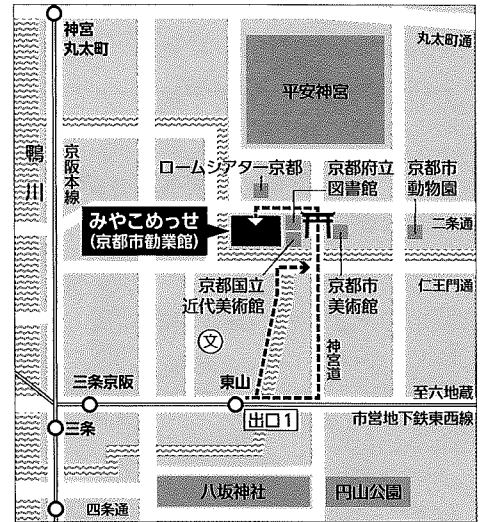

ノーマン・アンガス 国際英語学部長就任予定者

■ パネルディスカッション

本学在学生による留学体験報告会(12:30~)も実施予定。
また、国際英語学部進学相談ブースも設置します。

※プログラムは予定であり、変更の可能性があります。

育ちあう、響きあう

京都橘大学

アクセス

京都市勧業館(みやこめっせ) 住所: 〒606-8343 京都市左京区岡崎成勝寺町9番地の1

電車で

地下鉄東西線「東山駅」より徒歩約8分

市バスで

- 京都駅より 5、100系統「岡崎公園 美術館・平安神宮前」下車
206系統 東山通り・北大路バスターミナル行き「東山二条・岡崎公園口」下車
- 四条河原町より 5系統「岡崎公園 美術館・平安神宮前」下車
32、46系統「岡崎公園 ロームシアター京都・みやこめっせ前」下車
31、201、203系統「東山二条・岡崎公園口」下車
- 三条京阪より 5系統「岡崎公園 美術館・平安神宮前」下車