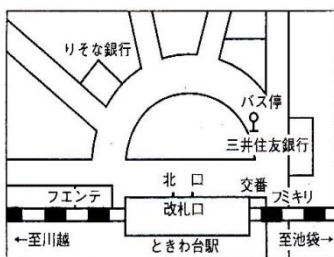

最寄り駅:ときわ台(東武東上線)・志村三丁目(都営三田線)徒歩各13分。その他、赤羽駅(JR線)と練馬高野台(西武池袋線)の利用や、説明会当日の送迎バス情報は下記をご覧ください。

持ち物

上履きをご持参ください。
(説明会会場で使用)

詳細および
申込は裏面を
ご覧ください。

説明会当日の送迎バス

ときわ台駅・バス停
9:00発

赤羽駅・バス停
8:50発

- 当日はときわ台駅(東武東上線)と赤羽駅(JR線)に送迎バスをご用意致します。
- 志村三丁目(都営三田線)と練馬高野台(西武池袋線)からの送迎バスはありませんので、あらかじめご了承ください。
- 送迎バスにつきましては、座席数に限りがありますので、あらかじめご了承ください。
- 路線バスご利用の場合は、「前野小学校」下車が便利です。詳細は、TEL または HP 「交通案内」でご確認ください。