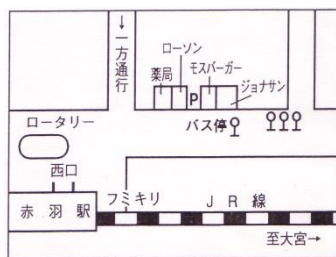

最寄り駅:ときわ台(東武東上線)・志村三丁目(都営三田線)徒歩各13分。その他、赤羽駅(JR線)と練馬高野台(西武池袋線)の利用や、説明会当日の送迎バス情報は下記をご覧ください。

持ち物

上履きをご持参ください。
(説明会会場で使用)

詳細および
申込は裏面を
ご覧ください。

説明会当日の送迎バス

ときわ台駅・バス停
9:00発

赤羽駅・バス停
8:50発

- 当日はときわ台駅(東武東上線)と赤羽駅(JR線)に送迎バスをご用意致します。
- 志村三丁目(都営三田線)と練馬高野台(西武池袋線)からの送迎バスはありませんので、あらかじめご了承ください。
- 送迎バスにつきましては、座席数に限りがありますので、あらかじめご了承ください。
- 路線バスご利用の場合は、「前野小学校」下車が便利です。詳細は、TEL または HP 「交通案内」でご確認ください。