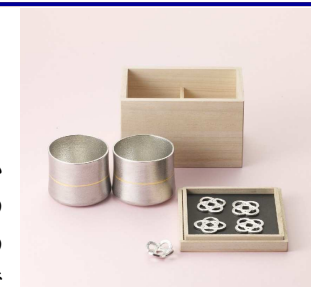

クローバータオル（バスタオル・フェイスタオル・ミニタオル）

- 価格：バスタオルセット(バスタオル・フェイスタオル・ミニタオル各 1 枚) ¥7,350
フェイス・ミニタオルセット(フェイスタオル・ミニタオル各 1 枚) ¥3,675
- 商品：幸せをもたらすと言われる「クローバー」をデザイン。100 年以上の伝統を持つ今治のタオルは、洗うごとに綿が膨らみ、ふんわりとした柔らかさが魅力です。

江戸切子 タンブラー

- 価格：タンブラー(水玉・柀目)各¥5,250
タンブラーセット(水玉・柀目 各 1 個)¥10,500
※風呂敷ラッピングとなります。
- 商品：匠の技が光る伝統工芸とモダンなデザインが融合した、新しい感覚の江戸切子タンブラー。水玉と柀目に映る光は、角度によって表情が変わり、独特の美しさが目を引きま

金沢箔 幸月 角皿揃/三段重

- 価格：角皿揃(2 枚) ¥5,250/三段重 ¥10,500
※風呂敷ラッピングとなります。
- 商品：自由な使い方でテーブルコーディネートを楽しめる、金沢箔の月がのぞく角皿揃。美しい月がデザインされた三段重は、艶やかなブルーとのコントラストで、お花をアレンジして、インテリアとしてもお使いいただけます。

錫 まろやか 酒カップ/ 錫 結び 箸置き揃

- 価格：錫 まろやか 酒カップ ¥7,875/ペア酒カップ ¥15,750
錫 結び 箸置き揃(4 個) ¥5,250
※風呂敷ラッピングとなります。
- 商品：富山県高岡市の伝統産業「錫物」の魅力は今に伝える「能作の錫」。錫のカップは、抗菌作用が強く、お酒の味をまろやかにする効果があり、ほどよく手になじむフォルムに金箔のラインが華をそえます。また、箸置き揃は、慶事に使う水引のあわじ結びをモチーフにし、純度 100%の錫が柔らかく、手で曲げて花びらのように見立てることもできます。