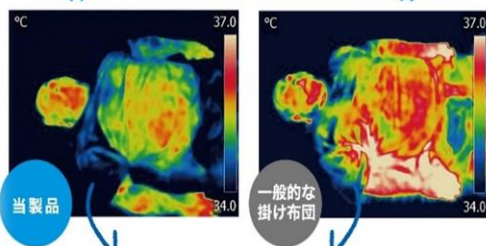

どのくらい涼しいのか？ サーモグラフィ試験

当製品を使用した場合の方が
涼しい(赤みが少ない)様子が確認できます！

<サーモグラフィ試験でも温度低下を証明>

一般的な掛け布団と使用時の身体温度を検証したところ、当商品の使用時は温度約 -3.7° ※1 涼しくなっており、風で空気を循環させることで布団内の湿度も約 -18.3% ※1 になったことが確認できました。

※1 室温 28℃、湿度 70%、被験者 20-50 代男女 5 名(当社調べ)

※効果には個人差があります

商品名：ファン付き掛け布団 涼風めぐる 夢見ブランケット

サイズ：掛け布団部分：幅(ファン部分含む)約 190×140cm、ファン部分：約Φ10cm

電源：DC5V/2A 以上のモバイルバッテリー

もしくは同梱の USB 変換 AC アダプタ

消費電力：強運転時：約 6.5W(5V)

USB ケーブル：ファン ~ コントローラー：長さ約 70cm

コントローラー ~ USB プラグ：長さ約 80cm

価格：10,999 円

詳細ページ：<https://www.donki.com/j-kakaku/product/detail.php?item=5259>