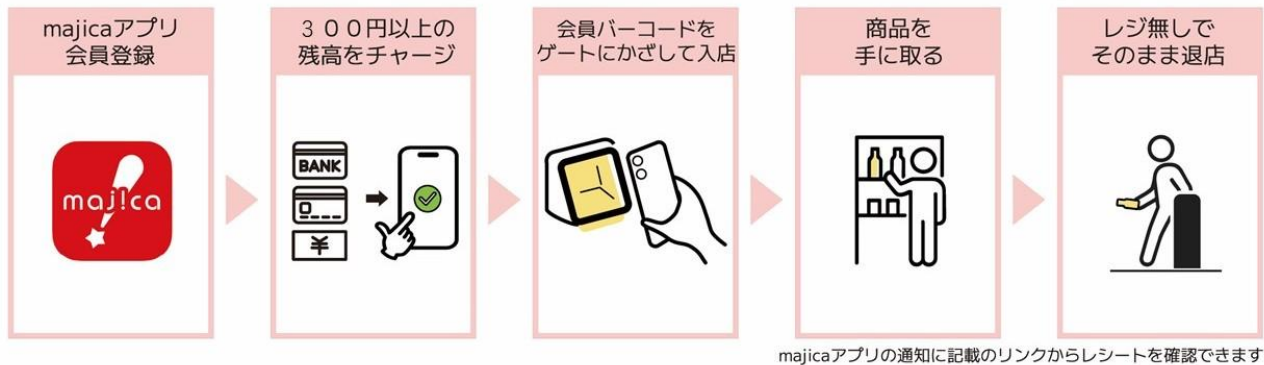

「キャンパスドンキ」は、大学構内に出店し、商品を手に取りそのまま退店するだけで自動的にキャッシュレス決済が完了するドン・キホーテの無人小型店舗です。キャンパス内の他の売店が閉店している時間にもご利用いただける優位性と、購入時の手間や時間を省きタイパよくお買い物していただける利便性を生かし、大阪電気通信大学、桃山学院大学に続く 3 号店として、外国語教育と国際交流が特徴である関西外国語大学へ出店します。

「キャンパスドンキ関西外大店」では、おにぎり、弁当、飲料、菓子等を中心に約 300 品を揃えます。1、2 号店のデータによると、「キャンパスドンキ」の最短滞在時間は 4 秒[※]。休み時間のわずかな隙間や、次の講義への移動中にもストレスなく利用できる「タイパ」のよさが学生から支持されました。レジ待ちの列に並ぶ必要がないため、急いで食事を済ませたい時や小腹を満たしたい時の強い味方として、多忙なキャンパスライフをサポートします。また、飲料や菓子などから厳選した 10 商品を対象に、学生・教職員による人気投票を実施します。上位 3 商品については、“驚安”価格にて割引販売を予定。学生との共創を推進するとともに、「コスパ」の面でも学生生活を応援します。[※]キャンパスドンキ大阪電通大店、キャンパスドンキ桃山学院大店の直近の来店データにもとづく

さらに、2027 年度以降は PBL(課題解決型学習)授業での活用を予定しています。利便性の提供にとどまらず、実践的な教育機会の創出という新たな役割を担うとともに、当社にとっては LTV(顧客生涯価値)が期待できる学生のお客さまとの貴重な接点と捉え、継続的な関係性の構築をめざします。

■ キャンパスライフをより便利に、スマートに～majica アプリでタイパもお得も～

店内へは、majica(マジカ)アプリをかざして入店します。最大 7 人が同時に入れる店内では、AI カメラがそれぞれのお客さまの動線や姿勢、商品認識を行い、各棚板に設置された重量センサーから手に取られた商品来判断します。そのため、商品を手に取り退店するだけで、決済が完了します。

また、購入金額の 0.5%分の majica ポイントが付与され、貯まったポイントは、既存のドン・キホーテなどでお買い物時に 1 ポイント=1 円分としてご利用いただけます[※]。

[※]貯まったポイントは、当店舗ではご利用いただけません。また、商品によってはポイント付与対象外の場合がございます。

<入店・お買い物フロー>

- ① majica アプリをダウンロードする
- ② 規約に同意し、majica 会員登録をする
- ③ 残高が 300 円以上あることを確認(ない場合はチャージ)する
- ④ 会員バーコードをゲートにかざして入店する
- ⑤ 欲しい商品を手に取り、退店する
- ⑥ majica アプリのサンキューメールに記載のリンクからレシートを確認する