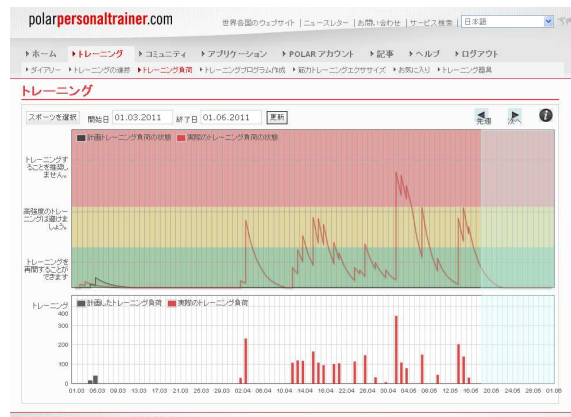

■ メモリー容量の増設【新機能】

CS500 本体のメモリーを増設することにより、一回のサイクリングでより多くのデータの保存が可能になりました。

■ 無料オンライントレーニングダイアリー「polarpersonaltrainer.com」のアップグレード

「polarpersonaltrainer.com」では従来までの心拍数をはじめとするトレーニングの詳細なデータを記録できるトレーニングダイアリー機能や、目的・目標に合わせたトレーニングプランを自動的に作成するトレーニングプログラム機能に加えて、新たにトレーニングロード機能を追加しました。この機能により、累積トレーニング負荷を色分けされた見やすいグラフにより、オーバートレーニングを防止し、より効率的な心拍トレーニングをサポートします。なお、データの転送には、オプションの「データリンク」が必要です。

polarpersonaltrainer.com
カレンダー画面

polarpersonaltrainer.com
トレーニングロード画面

■ サイクリングで使用できる充実したオプション

ペダルにかかる負荷(Watt)、左右のバランスを測定するなど充実したオプションをご用意しております。

- ・「Polar LOOK Kéo パワーペダル」(今夏発売予定)
- ・「ケイデンスセンサーW.I.N.D.」
- ・「パワーセンサーW.I.N.D.」