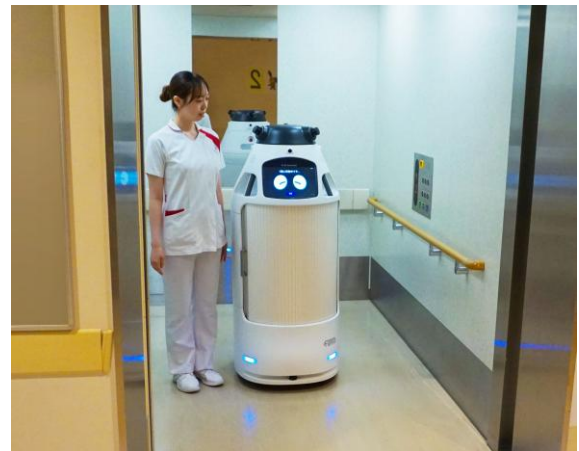

2026年4月6日

東京女子医科大学附属八千代医療センター

川崎重工業株式会社

東京女子医科大学附属八千代医療センターにて  
屋内配送ロボット「FORRO（フォーロ）」の運用を開始  
～ロボットとのタスクシェアの効果検証を通じて「未来型看護」の実現へ～

院内を「FORRO」が走行する様子

エレベータに人と相乗りする様子

学校法人東京女子医科大学（東京都新宿区、以下、東京女子医科大学）と川崎重工業株式会社（以下、川崎重工）は、東京女子医科大学附属八千代医療センター（千葉県八千代市、以下、八千代医療センター）における院内配送業務の効率化と医療従事者の負担軽減を目的として、2026年4月6日より屋内配送ロボット「FORRO（フォーロ）」※による院内配送を開始しました。

今回、八千代医療センターで運用を開始した「FORRO」は、広範囲をセンシングすることにより安全かつ安定して走行するだけでなく、メーカーの異なるエレベータを活用したフロア間移動や、各所のセキュリティドアと連動しながら、複数棟にまたがる長距離配送を可能とする配送ロボットです。

病院内外の関係者の往来や、医療機器などの運搬が頻繁にあり、複数階にわたって大きな面積を有する大学病院特有の環境下においても、安全性と安定性を両立した院内配送を実現します。

これにより、これまで医療従事者が担っていた検体および薬剤の配送業務を、ロボットが代わりに、医療従事者が専門性の高い業務や患者さんへの対応に集中できる環境を構築することで、病院が提供する医療の質の向上や業務全体の効率化を実現します。さらに、病院内の医療従事者が限られる夜間や休日の配送業務にも活用することで、医療従事者の負担を軽減するなど、働き方改革を推進にも寄与します。

なお、本ロボットの愛称は、院内で開催された地域向けイベントにおいて来場者の皆さまから募集し、「やちまる」に決定しました。地域の皆さまに親しみを持っていただける存在として、より身近な医療環境づくりに貢献していきます。