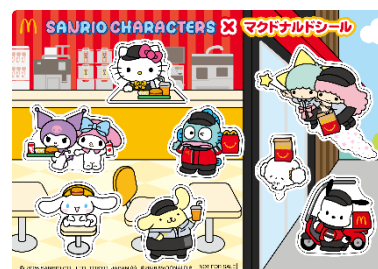

遊び方：

- ① スマートフォンで、ハッピーセット「サンリオキャラクターズ」のおもちゃの箱に記載されたQRコードを読み込みます。
- ② その後、ハッピーセット「サンリオキャラクターズ」のおもちゃ本体を読み取ることで、ゲームをお楽しみいただけます。
- ③ ハローキティなどのキャラクターを動かして、フルーツを落とし、2つの一致するフルーツを組み合わせ、成長させてスイカを作りながらハイスコアを目指すゲームです。アイテムがあふれてしまうとゲームオーバーになります。

ゲームプレイ可能期間：

2026年4月10日(金)5:00～2026年5月24日(日)23:59

対象商品：

ハッピーセット「サンリオキャラクターズ」のおもちゃ

※ハッピーセット「サンリオキャラクターズ」のおもちゃの外箱とおもちゃを使ってコンテンツを起動させます。

※QRコードは、(株)デンソーウェーブの登録商標です。

◆週末プレゼント

4月11日(土)・12日(日)の2日間は、ハッピーセット「トミカ」を1セットご購入につき「トミカスペシャルDVD2026」を、ハッピーセット「サンリオキャラクターズ」を1セットご購入につき「サンリオキャラクターズ×マクドナルドシール」を数量限定でプレゼントいたします。さらに、4月25日(土)・26日(日)の2日間は、ハッピーセット「トミカ」を1セットご購入につき「トミカ プレーイングシート&GRポスター」を、ハッピーセット「サンリオキャラクターズ」を1セットご購入につき「ポムポムプリン30周年おめでとらシール」を数量限定でプレゼントいたします。

【トミカスペシャル DVD2026】

さまざまな車が登場するハッピーセットオリジナルのDVDです。

【サンリオキャラクターズ×マクドナルドシール】

サンリオキャラクターズのハッピーセットオリジナルのシールです。

【トミカ プレイングシート&トヨタガズレーシング GR GT3 ポスター】

表は街並みが描かれたプレイングシート、裏はマクドナルドオリジナルデザインの「GR GT3」のハッピーセットとTOYOTA GAZOO Racingのコラボレーションポスターです。