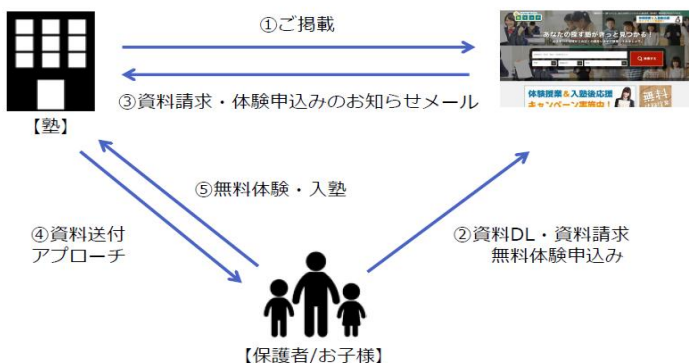

ぱど、株式会社ユニアースと業務提携

—学習塾ポータルサイト「塾マッチ」の活性化をサポート—

株式会社ぱど(以下、ぱど 本社:東京都品川区、代表取締役社長:渡瀬 ひろみ)は、学習塾ポータルサイト「塾マッチ」を運営する株式会社ユニアース(本社:大阪府大阪市、代表取締役:阪上 浩也)と業務提携契約を締結するに至りましたので、下記の通りお知らせいたします。

記

■企画概要

ぱどは独自の営業ノウハウを生かし、株式会社ユニアースのパートナーとして同社の運営する学習塾ポータルサイト「塾マッチ」の発展をサポートいたします。

■「塾マッチ」について

「塾マッチ(<http://jyukumatch.com/>)」とは資料申込機能や無料体験申込機能、多種多様の検索機能が搭載された学習塾ポータルサイトです。「塾側がより多くの保護者様や生徒様に会える」という事にとことんこだわったサイト構成で、入塾率アップをお手伝いしております。

■ご利用塾のメリット

ご利用塾様は、①塾の特徴を活かせる「検索機能」②生徒様・保護者様に会える「無料体験申込機能」③気持ちが冷める前にアプローチが出来る「資料 DL 機能」④圧倒的な「低価格」により、生徒様・保護者様へ効率的な訴求を行うことができます。

■ユーザー(生徒様・保護者様)ご利用のメリット

所在地情報や学年、指導形式だけでなく、自習室の有無など塾の特徴となるキーワードを選択したうえで、検索できるため、スピーディーにピッタリの塾が見つかります。

■ビジネスモデル

成果報酬型モデルで、問合せや無料体験の申込みの際に課金となりますので、 unnecessary 費用はかかりません。