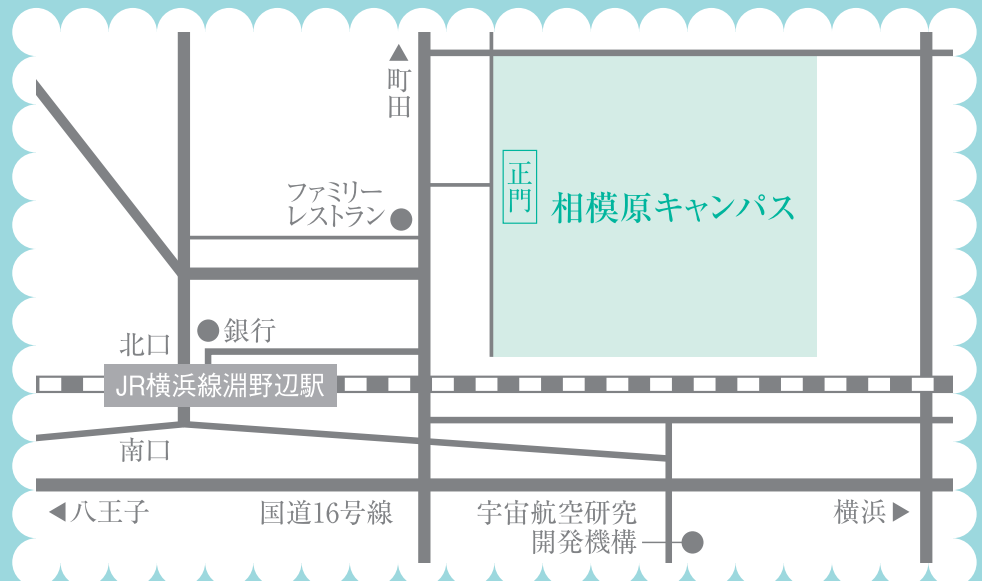

Rikejo®

〔リケジョ〕

青山学院大学

充実した教育・研究環境の
キャンパスライフを
体験してみませんか？

在学生との懇談コーナー
お茶とお菓子をご用意しています。

Rikejo®
カフェ

理工系女子対象イベント

Rikejo♡青学

理工学部
研究室ツアー

模擬授業

歓迎礼拝

学部・学科
紹介

実施学部♡理工学部、社会情報学部

日時♡6月13日(土) 14:00~(受付:13:00~)

開催場所♡相模原キャンパス (JR横浜線淵野辺駅・徒歩7分)

対象♡理工系、数学・情報系分野に興味のある女子中高生と保護者

定員♡300名

事前申込制

※お申し込みは本学ホームページから!

www.aoyama.ac.jp

集まれ! Rikejo®

●問い合わせ先
青山学院大学
入学広報部

TEL: 03-3409-8627

Rikejoは(株)講談社の登録商標です。