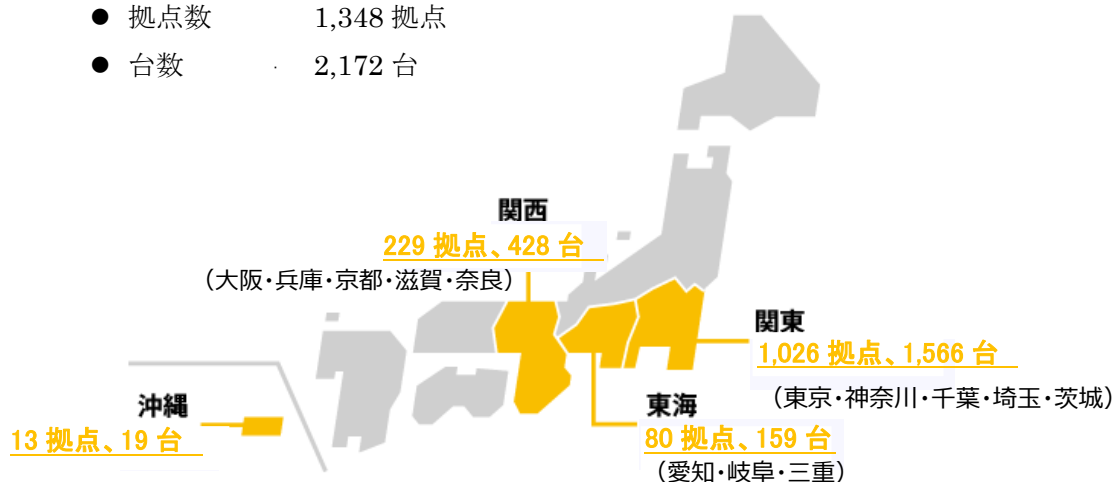

オリックスカーシェアではこれまで、ノー残業デーに対応した「水曜割」、雨の日のお出かけに「雨の日割」など、特定日よりお得にご利用いただける割引サービスを展開してきました。これらのサービス対象日には、通常の平日に比べると女性のお客さまの利用率が「水曜割」では7ポイント、「雨の日割」では15ポイントアップしました（※）。

また昨年実施した利用者アンケートでは、女性のお客さまから誕生月の割引サービスへのご要望を数多くいただきましたことから、今回の「お誕生日割」をぜひご活用いただき、買い物やレジャー、送迎などさまざまなシーンでカーシェアをご利用いただければと考えています。

オリックス自動車は、今後もお客さまのニーズにお応えする、魅力的なサービスの拡充に努めてまいります。

※ 「水曜割」については2014年10月15日～12月24日、「雨の日割」については2014年10月20日～12月24日、いずれも同期間の平日利用と比較しています。

■ 「お誕生日割」 概要 ■

- サービス開始：2015年6月1日（6月に誕生日を迎えるお客さまから対象）
- サービス内容：①誕生月の時間料金が1,000円引
②毎月抽選で1名さまに、誕生月のご利用料相当額をプレゼント
- 対 象 者：以下を満たす方が対象となります。
 - ・ 女性の方
 - ・ 誕生月に「個人 A プラン」に登録いただいている会員の方
 - ・ メルマガにご登録いただいている方

【オリックスカーシェア】*2015年3月末現在

- 会員数 129,591 人
- 拠点数 1,348 拠点
- 台数 2,172 台

15分（200円～）からの短時間利用はもちろん、6時間以上の長時間利用にも、お得な長時間パックをご用意しています。

個人Aプラン/学生プラン/法人プラン（スタンダードクラス）			
6時間パック	12時間パック	24時間パック	夜間パック
3,500円	4,500円	6,000円	2,500円