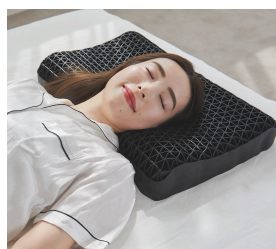

製品特長

●“飛び込みたくなる”寝心地の秘密は、5cm極厚TPE × 四方格子構造

「ヒツジのいないマットレス—ULTRA SLEEPER—」最大の特長は、医療機器やスポーツ用品などにも使われる高品質素材「TPE（熱可塑性エラストマー）」を贅沢に使用し、約2,700個の四方格子点によって全身をしなやかに支える構造にあります。包み込まれるような“極ふる”感と、スムーズな寝返りをサポートする適度な反発力のバランスによって、まるで水に浮いているようなリラックス感のある寝心地を追求しました。

一般販売価格（税込）：

【シングル】89,000円 【セミダブル】98,000円 【ダブル】125,000円

【クイーン】125,000円 【キング】132,000円

Makuake価格（税込） | 最大44%OFF：

【シングル】49,800円 【セミダブル】54,500円 【ダブル】61,500円

【クイーン】69,400円 【キング】73,000円 ※全て税込

※数量限定。上記の他、様々なお買い得チケットをご用意しております。

Makuake販売期間：7月4日（金）18:00～9月16日（火）22:00

製品のお届け予定：2025年9月中

Makuakeページ：<https://www.makuake.com/project/taiyo53/>

「ヒツジのいない」シリーズとは

ヒツジを数えることなく眠りにつくことを目指した「ヒツジのいない枕」を筆頭にしたシリーズ。枕の特徴は、三角格子構造による体圧分散の実現と頭部へのフィット感、そして、丸洗い可能な10年間の耐久性にあります。「ヒツジのいない」シリーズは、累計60万個以上販売しており、多くの方の睡眠環境をサポートしています。