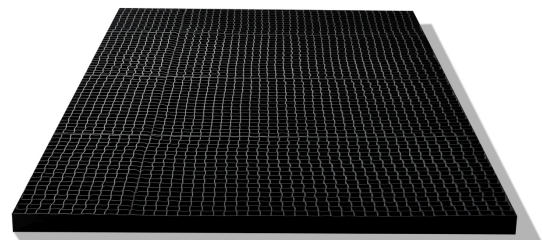

製品特長

●“飛び込みたくなる”寝心地の秘密は、5cm極厚TPE × 四方格子構造

「ヒツジのいないマットレス—ULTRA SLEEPER—」最大の特長は、医療機器やスポーツ用品などにも使われる高品質素材「TPE（熱可塑性エラストマー）」を贅沢に使用し、約2,700個の四方格子点によって全身をしなやかに支える構造にあります。包み込まれるような“極ふる”感と、スムーズな寝返りをサポートする適度な反発力のバランスによって、まるで水に浮いているようなリラックス感のある寝心地を追求しました。

四方格子構造が空気の通り道を作り出し

通気性抜群！

●活性炭を独自配合、ニオイへの配慮も

本製品の本体カラーが黒い理由はTPE素材に活性炭を独自に配合しているためです。活性炭にはニオイを吸着する性質があり、ニオイが気になる方にも配慮した設計となっています。

●今お使いの寝具に“のせるだけ”で寝心地がワンランクアップ

現在お使いのマットレスや敷き布団、ベッドフレームの上に重ねるだけで使用できるため、買い替えの手間なく、いつもの寝具に快適さをプラスできるのも大きな魅力です。シングルからキングサイズまで、豊富なサイズ展開をご用意しています。

様々な寝床に対応

●丸洗い可能で清潔さもキープ

上下着脱式カバーは、吸水速乾性に優れ、洗濯機で丸洗いが可能。本体もシャワーで水洗いが可能なため、汗やニオイが気になる季節も快適にお使いいただけます。

製品画像

本体画像

カバー付き画像

製品概要

製品名：ヒツジのいないマットレス®-ULTRA SLEEPER-

カラー：ブラック

素材：【本体】TPE（熱可塑性エラストマー）【カバー】ポリエステル 100%

サイズ（幅×奥行×高さ）：

【シングル】約100×195×5cm 【セミダブル】約120×195×5cm 【ダブル】約140×195×5cm

【クイーン】約160×195×5cm 【キング】約180×195×5cm

重量：

【シングル】約19.5kg 【セミダブル】約23.0kg 【ダブル】約27.0kg

【クイーン】約30.5kg 【キング】約34.5kg