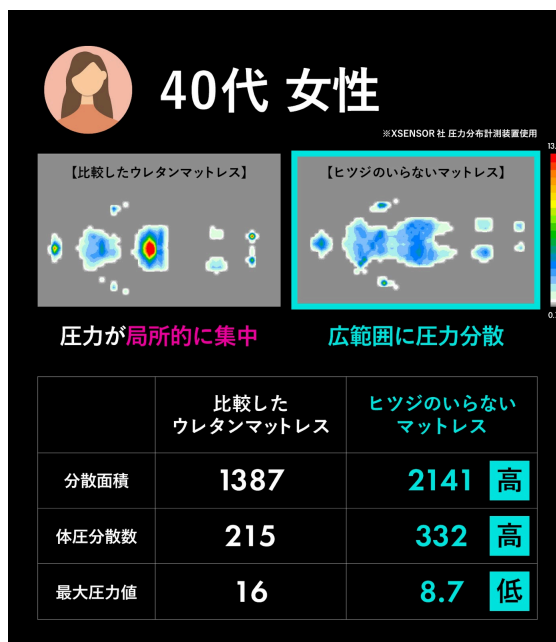

● 圧力分散に配慮した設計

当社従来品（ウレタンマットレス）との圧力比較試験では、より広範囲に圧力が分散されやすい構造であることが確認されました。体への接触面を分散させる設計により、快適な寝姿勢をサポートします。