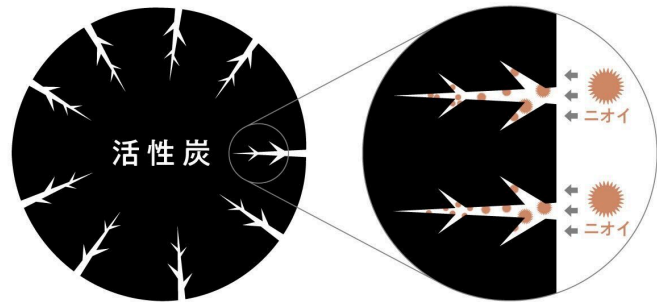

●活性炭を独自配合、ニオイへの配慮も

本製品の本体カラーが黒い理由はTPE素材に活性炭を独自に配合しているためです。活性炭にはニオイを吸着する性質があり、ニオイが気になる方にも配慮した設計となっています。