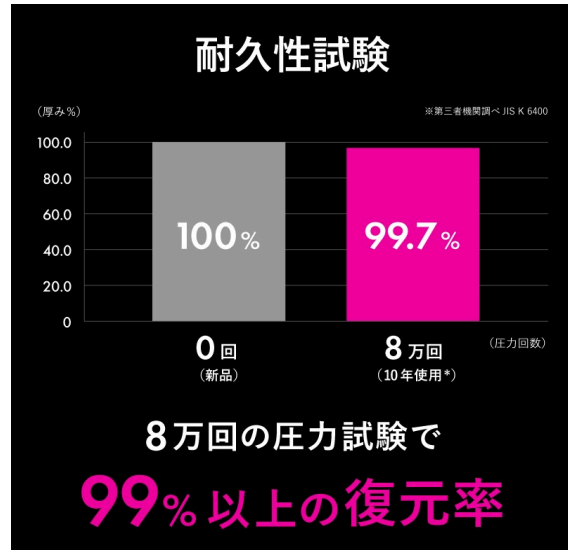

四方格子構造が空気の通り道を作り出し

通気性抜群！