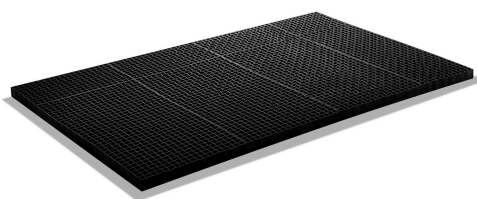

製品特長

●“飛び込みたくなる”寝心地の秘密は、5cm極厚TPE × 四方格子構造

「ヒツジのいないマットレス—ULTRA SLEEPER—」最大の特長は、医療機器やスポーツ用品などにも使われる高品質素材「TPE（熱可塑性エラストマー）」を贅沢に使用し、約2,700個の四方格子点によって全身をしなやかに支える構造にあります。包み込まれるような“極ふる”感と、スムーズな寝返りをサポートする適度な反発力のバランスによって、まるで水に浮いているようなリラックス感のある寝心地を追求しました。

四方格子構造が空気の通り道を作り出し

通気性抜群！

●活性炭を独自配合、ニオイへの配慮も

本製品の本体カラーが黒い理由はTPE素材に活性炭を独自に配合しているためです。活性炭にはニオイを吸着する性質があり、ニオイが気になる方にも配慮した設計となっています。

●今お使いの寝具に“のせるだけ”で寝心地がワンランクアップ

現在お使いのマットレスや敷き布団、ベッドフレームの上に重ねるだけで使用できるため、買い替えの手間なく、いつもの寝具に快適さをプラスできるのも大きな魅力です。シングルからキングサイズまで、豊富なサイズ展開をご用意しています。

様々な寝床に対応

●丸洗い可能で清潔さもキープ

上下着脱式カバーは、吸水速乾性に優れ、洗濯機で丸洗いが可能。本体もシャワーで水洗いが可能なため、汗やニオイが気になる季節も快適にお使いいただけます。

製品画像

本体画像

カバー付き画像

製品概要

製品名：ヒツジのいないマットレス®-ULTRA SLEEPER-

カラー：ブラック

素材：【本体】TPE（熱可塑性エラストマー）【カバー】ポリエステル 100%

サイズ（幅×奥行×高さ）：

【シングル】約100×195×5cm 【セミダブル】約120×195×5cm 【ダブル】約140×195×5cm

【クイーン】約160×195×5cm 【キング】約180×195×5cm

重量：

【シングル】約19.5kg 【セミダブル】約23.0kg 【ダブル】約27.0kg

【クイーン】約30.5kg 【キング】約34.5kg