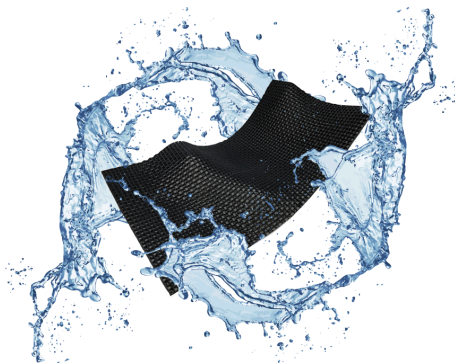

製品特長

●“飛び込みたくなる”寝心地の秘密は、5cm極厚TPE × 四方格子構造

「ヒツジのいないマットレス—ULTRA SLEEPER—」最大の特長は、医療機器やスポーツ用品などにも使われる高品質素材「TPE（熱可塑性エラストマー）」を贅沢に使用し、約2,700個の四方格子点によって全身をしなやかに支える構造にあります。包み込まれるような“極ふる”感と、スムーズな寝返りをサポートする適度な反発力のバランスによって、まるで水に浮いているようなリラックス感のある寝心地を追求しました。

四方格子構造が空気の通り道を作り出し

通気性抜群！

●活性炭を独自配合、ニオイへの配慮も

本製品の本体カラーが黒い理由はTPE素材に活性炭を独自に配合しているためです。活性炭にはニオイを吸着する性質があり、ニオイが気になる方にも配慮した設計となっています。

●今お使いの寝具に“のせるだけ”で寝心地がワンランクアップ

現在お使いのマットレスや敷き布団、ベッドフレームの上に重ねるだけで使用できるため、買い替えの手間なく、いつもの寝具に快適さをプラスできるのも大きな魅力です。シングルからキングサイズまで、豊富なサイズ展開をご用意しています。

様々な寝床に対応

●丸洗い可能で清潔さもキープ

上下着脱式カバーは、吸水速乾性に優れ、洗濯機で丸洗いが可能。本体もシャワーで水洗いが可能なため、汗やニオイが気になる季節も快適にお使いいただけます。

製品画像

本体画像

カバー付き画像

製品概要

製品名：ヒツジのいないマットレス®-ULTRA SLEEPER-