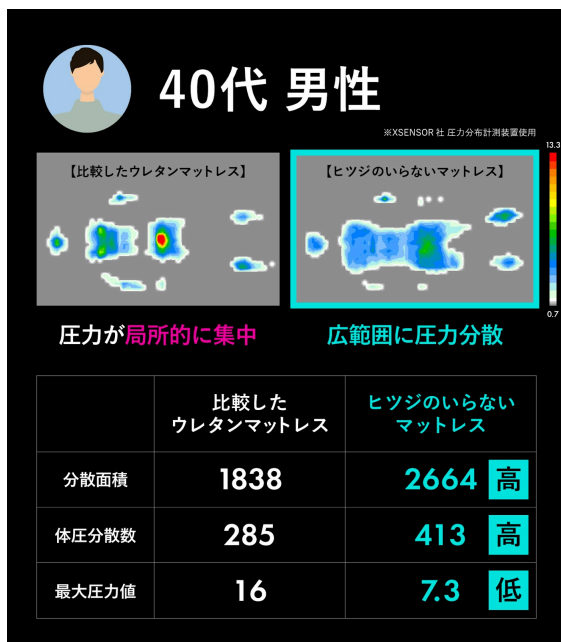

● 圧力分散に配慮した設計

当社従来品（ウレタンマットレス）との圧力比較試験では、より広範囲に圧力が分散されやすい構造であることが確認されました。体への接触面を分散させる設計により、快適な寝姿勢をサポートします。