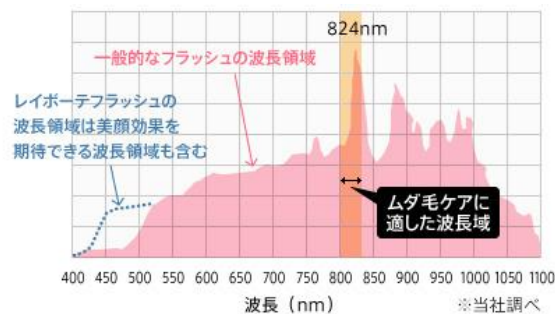

本件に関する報道関係者のお問合せ先

ヤーマン株式会社 プロモーション企画室 PR担当 町居

TEL: 03-5665-7336 FAX: 03-5665-7337 Mail: c.machii@ya-man.com