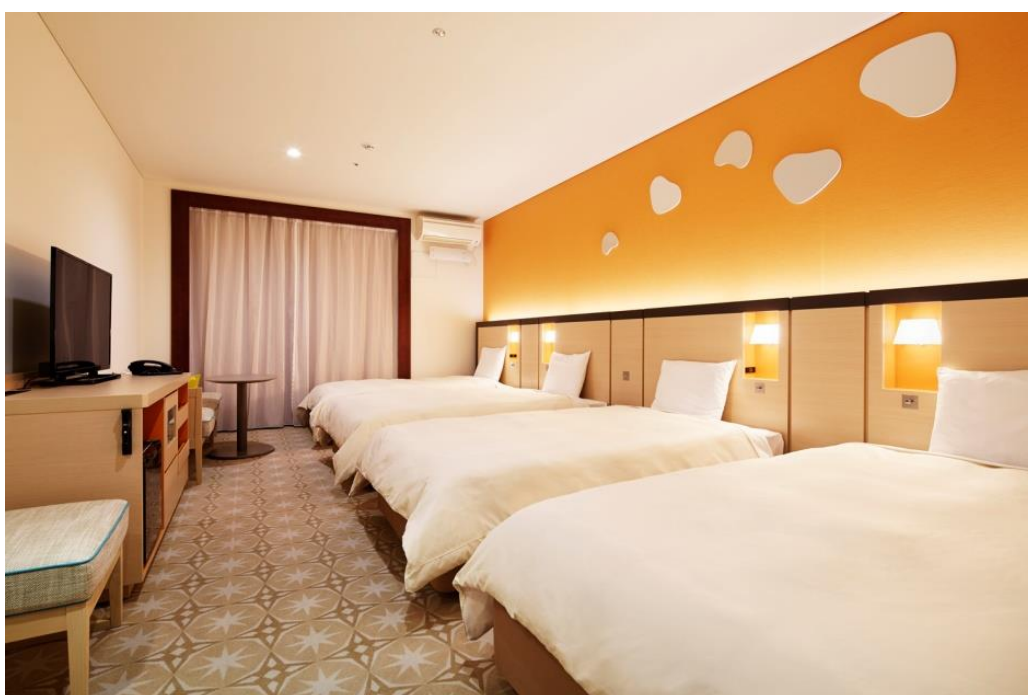

## <客室リニューアルのご紹介>

### スーペリアツイン（定員：2名）

まるで水辺のリゾートで過ごしているような、清涼感あふれるブルーが特徴的なお部屋です。  
セミダブルサイズ（幅1,400mm）の広々としたベッドを採用しています。

## <リニューアル記念プランのお知らせ>

客室はリニューアルが完了したフロアより順次販売開始してまいりますが、このたびのリニューアルを記念し、第一弾お披露目プランをご用意いたしました。

プラン名：【2015年客室リニューアル記念】第一弾 1泊限定 客室お披露目プラン※  
販売期間：2015年3月6日～4月5日（予定）  
宿泊料金：（素泊まり・1室あたり）

※当プランは連泊でのご利用はできません

対象客室タイプ	宿泊者数	宿泊料金（税込）
モデレートツイン	2名	10,600円～
	3名	12,900円～
バルコニーフォース	4名	14,800円～
スーペリアツイン	2名	12,600円～