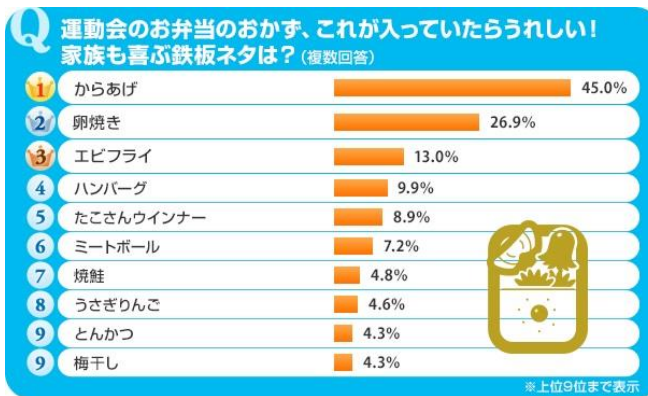

2017年9月6日

株式会社 リクルート 住まいカンパニー

くらしの「気になる！」を徹底調査「SUUMOなんでもランキング」

今回のテーマは『運動会のお弁当のおかず、
これが入っていたらうれしい！家族も喜ぶ鉄板ネタは？』

運動会の人気のおかず1位は、誰もが大好き！定番のアレ！

株式会社リクルート住まいカンパニー（本社：東京都中央区 代表取締役社長：浅野健）が運営する不動産・住宅サイト『SUUMO（スーモ）』は、住まいや暮らしに関する様々なテーマについてアンケート調査を実施し、調査結果を「SUUMOなんでもランキング」としてご紹介しています。今回のテーマは、「運動会のお弁当のおかず、これが入っていたらうれしい！家族も喜ぶ鉄板ネタは？」。調査結果をまとめましたのでお知らせします。

からあげに卵焼き。みんなが大好きな定番の人気者が1位、2位にランクイン

秋は運動会シーズン。リレーに騎馬戦、大玉転がしなど、楽しい競技はたくさんあるけれど、家族にとっての一番の楽しみは、いつもと違う、ちょっと豪華な運動会のお弁当かも。そこで今回は、運動会のお弁当に入っていたらうれしいおかずについてアンケートを実施しました。

約半数が支持した堂々の1位は「からあげ」（45.0%）。「絶対飽きない至高の食べ物（34歳・男性）」「嫌いな人なんていない。むしろ入っていないほうがおかしい。実際テンションも上がるし……（50歳・男性）」「定番中の定番!!!（22歳・女性）」「おいしいし、肉でスタミナ補給（42歳・女性）」「家族みんな好きだから（35歳・女性）」など、老若男女、幅広い年齢層に支持されているようです。

2位は「卵焼き」（26.9%）。こちらら鉄板ですね。みんなからは、「黄色の彩り。おいしい定番（52歳・男性）」「彩りがきれい（34歳・女性）」「お弁当には必ず欲しい。塩辛だし巻がいい。彩りもよい（26歳・女性）」など、彩りがいいというコメントが多く挙げられました。味付けとしては、砂糖を入れた甘い卵焼き派と、出汁を利かせた塩系の卵焼き派に分かれるようです。

3位は「エビフライ」（13.0%）。「ぜいたくな感じがするから（35歳・女性）」「見つけたときの感動ったらない（34歳・女性）」など、そんなに登場しないけれど、あるとテンションがアップするおかずのようです。