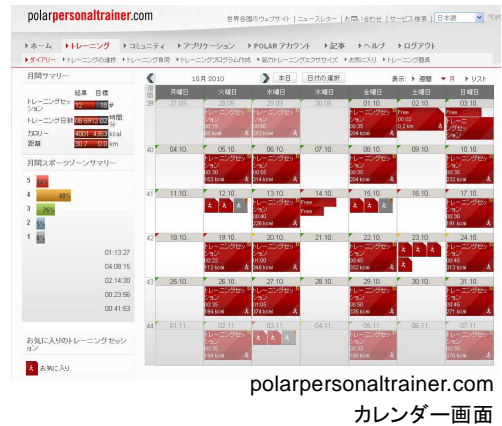

「RCX5」  
オフィシャルサイト  
<http://www.polar.co.jp/ja/rcx5/>

詳しい特徴につきましては、別紙をご参照ください。

<RCX5 セット商品概要>

製品名	RCX5 RUN ブラック	製品名	RCX5 BIKE ブラック
希望小売価格	46,620 円(税込)	希望小売価格	40,950 円(税込)
発売予定日	2011年6月15日	発売予定日	2011年6月15日
カラー	スマートブラック	カラー	スマートブラック
セット内容	RCX5 本体 WearLink®+Hybridトランスミッター s3+ ストライドセンサーW.I.N.D. データリンク	セット内容	RCX5 本体 WearLink®+Hybridトランスミッター スピードセンサーW.I.N.D. データリンク バイクマウント リストバンド用
製品名	RCX5 GPS ブラック	製品名	RCX5 ブラック(基本セット)
希望小売価格	49,980 円(税込)	希望小売価格	37,800 円(税込)
発売予定日	2011年6月15日	発売予定日	2011年7月中旬予定
カラー	スマートブラック	カラー	スマートブラック
セット内容	RCX5 本体 WearLink®+Hybridトランスミッター G5 GPS センサーW.I.N.D. データリンク	セット内容	RCX5 本体 WearLink®+Hybridトランスミッター データリンク

## <主な特徴>

- **その日のコンディションから最適な心拍トレーニングを提案する「ゾーンオプティマイザー機能」**  
「ゾーンオプティマイザー機能」は、コンディションの良い日にはトレーニングの強度を上げ、数日連続したトレーニングをしている時や体調がすぐれない時は、トレーニングの強度を下げ、修正するプログラムです。
- **目標距離/タイムに対するペースの遅速を表示する「レースペース機能」**  
設定した目標距離/タイムに対する現在のペースの遅速をディスプレイに表示し、目標に合わせてペース調整をサポートします。
- **マルチスポーツの種類変更を簡単にする「スポーツプロファイル機能」**  
複数の競技種目にわたるトライアスロンやアドベンチャーレースなどの実施時に、現在行っている種目をセンサーが感知し、種目・対応変更を短時間で可能にします。
- **軽量・薄型で機能的なデザイン**  
軽量、かつ空気抵抗を考慮した薄型なデザインは走行を妨げることもなく、大型ディスプレイにはトレーニング時に必要なデータが見やすく表示されます。
- **最新版の無料オンライン・トレーニング・ダイアリーによるサポート機能の大幅な強化**  
polarpersonaltrainer.com はトレーニングデータ(心拍数・スピード・GPS 地図データ・カロリー消費量・体重・トレーニングロードなど)の記録を分析することでトレーニングのモチベーション維持に繋がり、フィットネスレベルの向上を確認できます。ユニークな機能として、ユーザーの目標に合わせたトレーニングプログラムを自動的に作成する「トレーニングプログラム機能」、仲間と楽しくカロリー消費量やトレーニング時間を競うことでモチベーションを保つことができる「チャレンジ機能」などの機能を搭載。polarpersonaltrainer.com の使用により、ビギナーからアスリートまで効果的なトレーニングを自分のものになります。